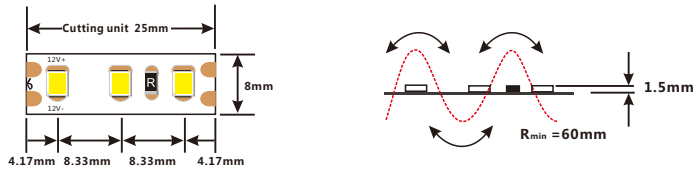

灯条规格书

【ECS-C120-12V】

产品亮点

- 2835灯珠。多种芯片可选择（晶元、欧司朗、科瑞、日亚）。封装使用99.99%的金线提高LED的稳定性和使用寿命。
- 线路板采用双面压延铜；抗弯曲，承载能力大，光衰小，散热好。3M胶带，便于安装。
- IP55(滴胶防水)/ NA(纳米防水)/IP65(套管防水)/IP67(灌胶防水)可供选择。
- 欧盟CE/RoHS认证，3年质保。

产品规格

光电参数

| | | | |
|----------|--------------|-----------|---------------------|
| 灯珠类型 灯珠数 | 2835-120 | 额定电流(A/m) | 1.2 |
| 尺寸 | 5000×8×1.5mm | 额定功率(W/m) | 13.5 |
| 剪切单元 | 25mm/3leds | 最大功率(W/m) | 14.4 |
| 电压 | 12 | 最小弯曲直径 | Φ60mm |
| 铜箔 | 2OZ | 防护等级 | IP20/IP55/IP65/IP67 |

1. 数据公差范围是10%。
2. 依据 IES LM-79-08 输出数据。
3. 依据 IP20/1米测试数据。
4. IP防护工艺会导致尺寸、色温和光通量变化。

Packing

1. Non- brand of IP20/IP55/IP65/IP67.

| Model | Static Bag Size | Volume/box (PCS) | Net Weight/box (Kg/box) | Gross Weight/box (Kg/box) | Carton Specifications (LxWxH, Unit: mm) | Per Box Volume (m ³) |
|--------------|-----------------|------------------|-------------------------|---------------------------|---|----------------------------------|
| ECS-C120128N | 262×243×0.14mm | 60 | 6.96 | 7.64 | 410×410×260 | 0.044 ³ |
| ECS-C120128G | 262×243×0.14mm | 60 | 10.92 | 11.66 | 410×410×260 | |
| ECS-C120128T | 262×243×0.14mm | 50 | 14.35 | 15.35 | 410×410×260 | |
| ECS-C120128S | 262×243×0.14mm | 50 | 20.35 | 21.35 | 410×410×260 | |