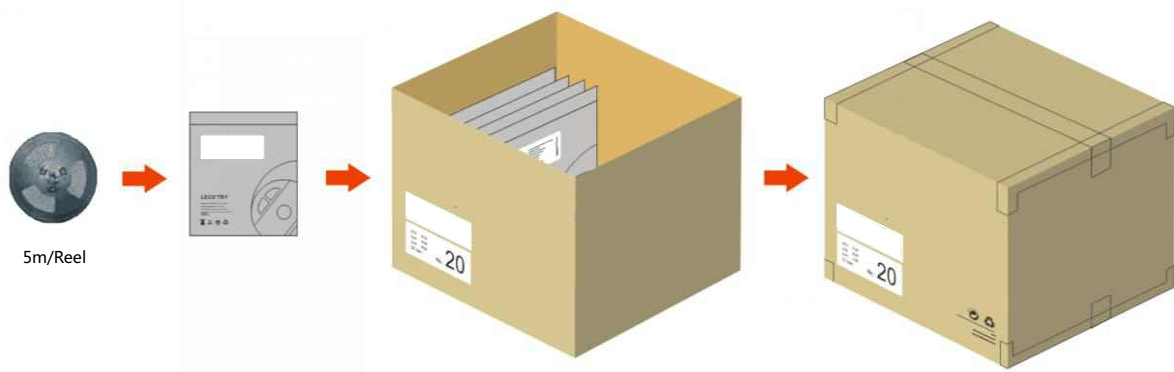

灯条规格书

【ECS-C120-12V】

产品亮点

- 2835灯珠。多种芯片可选择（晶元、欧司朗、科瑞、日亚）。封装使用99.99%的金线提高LED的稳定性和使用寿命。
- 线路板采用双面压延铜；抗弯曲，承载能力大，光衰小，散热好。3M胶带，便于安装。
- IP55(滴胶防水)/ NA(纳米防水)/IP65(套管防水)/IP67(灌胶防水)可供选择。
- 欧盟CE/RoHS认证，3年质保。

产品规格

光电参数

| | | | |
|----------|--------------|-----------|---------------------|
| 灯珠类型 灯珠数 | 2835-120 | 额定电流(A/m) | 1.2 |
| 尺寸 | 5000×8×1.5mm | 额定功率(W/m) | 13.5 |
| 剪切单元 | 25mm/3leds | 最大功率(W/m) | 14.4 |
| 电压 | 12 | 最小弯曲直径 | Φ60mm |
| 铜箔 | 2OZ | 防护等级 | IP20/IP55/IP65/IP67 |

1. 数据公差范围是10%。
2. 依据 IES LM-79-08 输出数据。
3. 依据 IP20/1米测试数据。
4. IP防护工艺会导致尺寸、色温和光通量变化。

Packing

1. Non- brand of IP20/IP55/IP65/IP67.

| Model | Static Bag Size | Volume/box (PCS) | Net Weight/box (Kg/box) | Gross Weight/box (Kg/box) | Carton Specifications (LxWxH, Unit: mm) | Per Box Volume (m ³) |
|--------------|-----------------|------------------|-------------------------|---------------------------|---|----------------------------------|
| ECS-C120128N | 262×243×0.14mm | 60 | 6.96 | 7.64 | 410×410×260 | 0.044 ³ |
| ECS-C120128G | 262×243×0.14mm | 60 | 10.92 | 11.66 | 410×410×260 | |
| ECS-C120128T | 262×243×0.14mm | 50 | 14.35 | 15.35 | 410×410×260 | |
| ECS-C120128S | 262×243×0.14mm | 50 | 20.35 | 21.35 | 410×410×260 | |